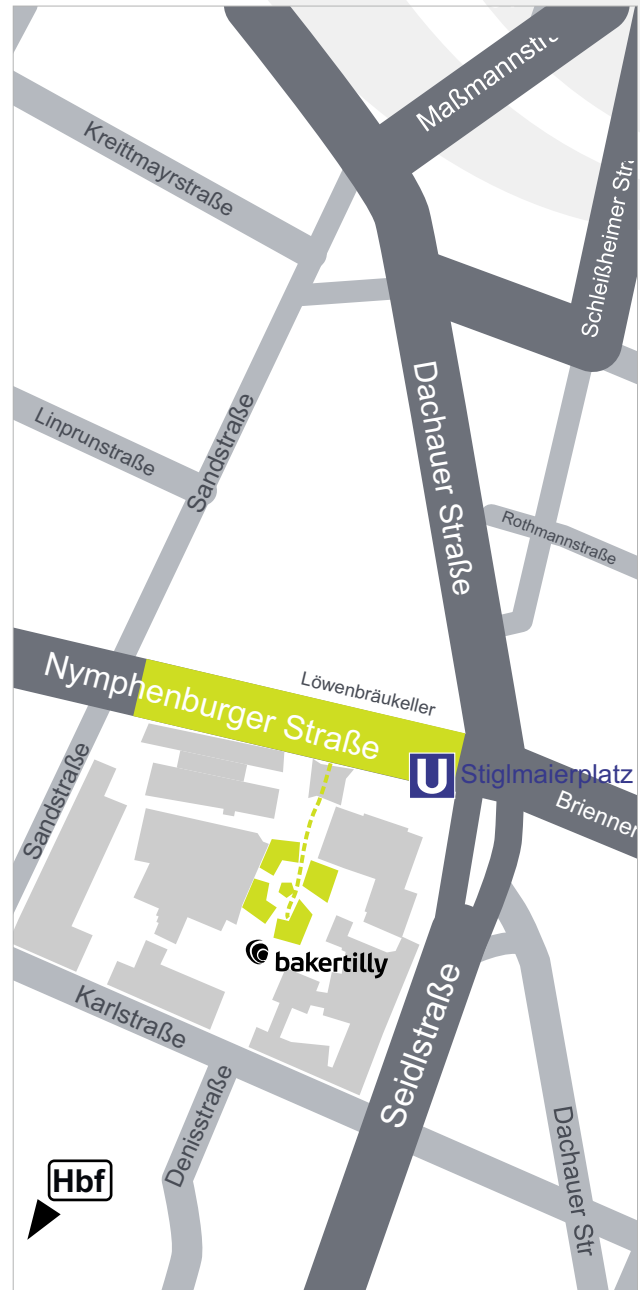

- Rechts abbiegen auf Nymphenburger Straße
- Das Ziel befindet sich auf der linken Seite

Anreise über die A9

- Ausfahrt München-Schwabing und Richtung M.-Schwabing/Garmisch-P./Mittlerer Ring West fahren
- Weiter auf B2R fahren und im Tunnel erste Ausfahrt auf Petuelring oberirdisch nehmen
- Links abbiegen auf Schleißheimer Straße
- Rechts abbiegen auf Maßmannstraße
- Links abbiegen auf Dachauer Straße
- Rechts abbiegen auf die Nymphenburger Straße
- Das Ziel befindet sich auf der linken Seite

Anreise über die A95

- A95 endet, links halten auf Luise-Kiesselbach-Platz
- Weiter auf Garmischer Straße/B2R (Mittlerer Ring)
- Ausfahrt Richtung Neuhausen/Zentrum nehmen und rechts abfahren auf Landshuter Alle
- Nach ca. 300 m rechts abbiegen auf Nymphenburger Straße
- Das Ziel befindet sich nach ca. 1,5 km auf der rechten Seite

Zusatzinformationen

- Der Eingang in die Tiefgarage befindet sich an der Nymphenburger Straße 3, schräg gegenüber des Löwenbräukellers
- Vor der Garageneinfahrt über das Display bitte bis zum Buchstaben B im Menü auswählen und klingeln
- Unsere Besucherparkplätze befinden sich am hinteren Ende der Tiefgarage, nur wenige Schritte vom Lifteingang 3b entfernt

www.bakertilly.de

Baker Tilly bietet mit über 33.600 Mitarbeitern in 147 Ländern ein breites Spektrum individueller und innovativer Beratungsdienstleistungen in den Bereichen Audit & Advisory, Tax, Legal und Consulting an. Weltweit entwickeln Wirtschaftsprüfer, Rechtsanwälte, Steuerberater und Unternehmensberater gemeinsam Lösungen, die exakt auf jeden einzelnen Mandanten ausgerichtet sind und setzen diese mit höchsten Ansprüchen an Effizienz und Qualität um. Auf Basis einer unternehmerischen Beratungsphilosophie stellen die mandatsverantwortlichen Partner interdisziplinäre Teams aus Spezialisten zusammen, die den jeweiligen Projektanforderungen auf internationaler wie auf nationaler Ebene genau entsprechen. In Deutschland gehört Baker Tilly mit 1.030 Mitarbeitern an zehn Standorten zu den größten partnerschaftlich geführten Beratungsgesellschaften. Die Baker Tilly Competence Center und Industry-Teams bündeln Know-how und Erfahrungen aus unterschiedlichen Disziplinen und Branchen in berufsgruppenübergreifenden Teams und fokussieren sich dabei auf die speziellen Anforderungen von Mandanten und deren Märkte.